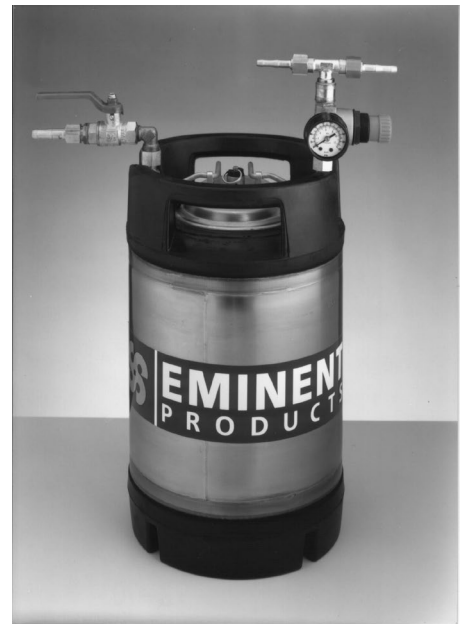

## Verfdrukvat

Het verfdrukvat is voorzien van een handgreep en rubber bodemrand. Compleet geleverd met reduceerventiel, veiligheidsventiel en slangaansluiting voor een spuitpistool.

Welke voordelen biedt het gebruik van het verfdrukvat:

- Arbeidsbesparend i.v.m. ononderbroken verfspuiten.
- Het steeds weer vullen van een in verhouding kleine verfspuitbeker en het daarmee gepaard gaande ververlies behoort tot het verleden.
- Het gewicht van de verfspuit wordt bij het gebruik van een verfdrukvat aanmerkelijk gereduceerd door het ontbreken van de verfbeker met lak. Daardoor is het spuitpistool ook beter handelbaar.
- Een betere lakopbrengst doordat de lak onder druk wordt toegevoerd naar het pistool.

Artikelnummer	Type	Inhoud	Werkdruk
4390120	Verfdrukvat 12 LTR CLP	12 liter	6 bar