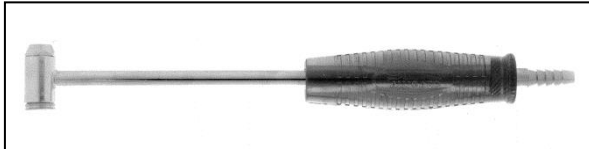

Pompnippels

Pompnippel 1290 A

met vaste slangpilaar voor zowel auto als rijwielbanden geschikt, pompnippel zelfsluitend

Pompnippel 773 B

met bolkop en verende zelfsluitende klem

Pompnippel 1082

met hevel, niet geschikt voor autobanden

Pompnippel 775

met bolkop, zelfsluitend met slangpilaar

Pompnippels

775A bolkop 6 mm	4099010
775B bolkop 10 mm	4099020
1082 met hevel	4099040
773 B bolkop met klem	4099060
1290 A auto/fiets	4099100