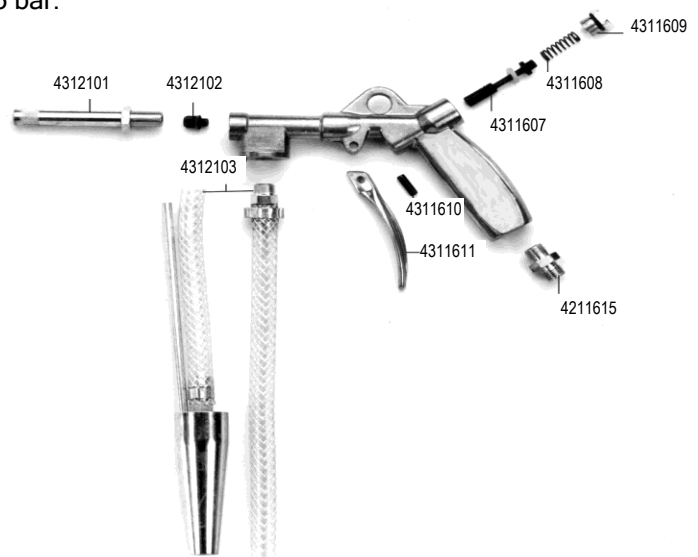

Eminent verfspuiten

E21 straalpistool met slang

Inwendige douche van staal. Uitwendige douche van gehard staal 5 of 6 mm. Op verzoek zijn douches leverbaar van extra gehard staal. Voorzien van toevoerslang en vacuüm-pijp. Werkdruk 5-6 bar. Luchtverbruik ca. 250 liter bij 5 bar. Luchtaansluiting 1/4" buitendraad.

ES21 staalstraalpistool met slang

Dit Economy straalpistool is voorzien van toevoerslang en vacuümpijp. Nozzle diameter 3 mm (geharde uitvoering). De ES21 is geschikt voor kleine en middelgrote objecten. Werkdruk 4-6 bar. Pistoolhuis is vervaardigd van alu druk-gietwerk. Gewicht 1000 gram. Luchtverbruik ca. 180 liter bij 5 bar. Lucht-aansluiting 1/4" buitendraad.