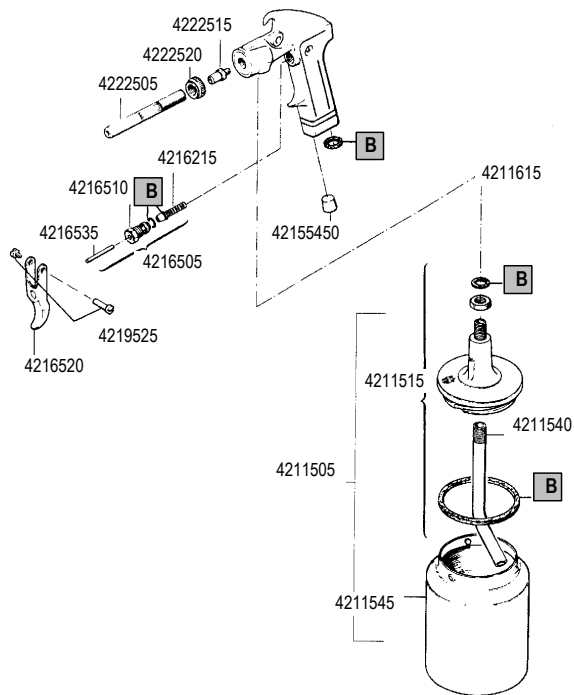

## E22 straalpistool met beker

Straalpistool voor het stralen van kleinere oppervlakken.

Nozzle diameter 3 mm. Zowel binnen- als buitennozzle zijn uit speciaal gehard staal vervaardigd. Aluminium beker met een inhoud van 1 liter. Pistoolhuis in verchromde uitvoering.

Gewicht 850 gram.

Luchtverbruik 246 liter bij 5 bar.

Luchtaansluiting 1/4" buitendraad.

Artikelnummer 4122000

Nozzle (3 mm) vervaardigd uit speciaal staal in gegalvaniseerde uitvoering.

Werkdruk 4-6 bar. Pistoolhuis van aluminium drukgietswerk. Luchtverbruik ca. 180 liter bij 5 bar.

Gewicht 500 gram. Luchtaansluiting 1/4" buitendraad.