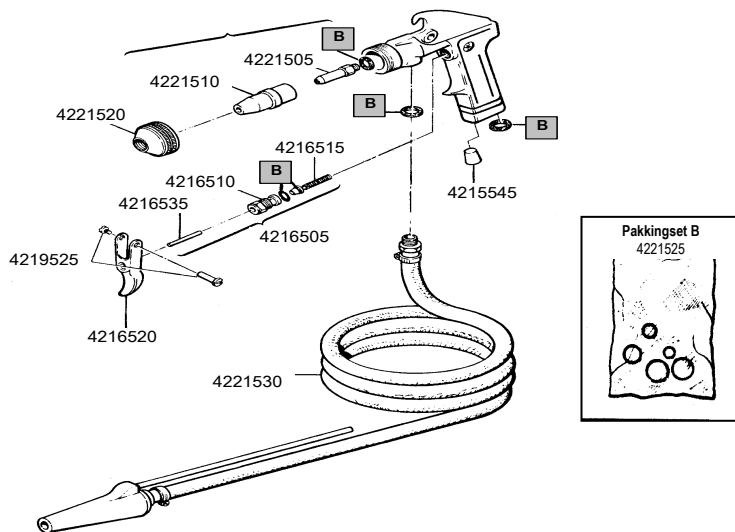

### E21 straalpistool met slang

Inwendige douche van staal. Uitwendige douche van gehard staal 5 of 6 mm. Op verzoek zijn douches leverbaar van extra gehard staal. Voorzien van toevoerslang en vacuüm-pijp. Werkdruk 5-6 bar. Luchtverbruik ca. 250 liter bij 5 bar. Luchtaansluiting 1/4" buitendraad.

### ES21 staalstraalpistool met slang

Dit Economy straalpistool is voorzien van toevoerslang en vacuümpijp. Nozzle diameter 3 mm (geharde uitvoering). De ES21 is geschikt voor kleine en middelgrote objecten. Werkdruk 4-6 bar. Pistoolhuis is vervaardigd van alu druk-gietwerk. Gewicht 1000 gram. Luchtverbruik ca. 180 liter bij 5 bar. Lucht-aansluiting 1/4" buitendraad.

## E22 straalpistool met beker

Straalpistool voor het stralen van kleinere oppervlakken.

Nozzle diameter 3 mm. Zowel binnen- als buitennozzle zijn uit speciaal gehard staal vervaardigd. Aluminium beker met een inhoud van 1 liter. Pistoolhuis in verchromde uitvoering.

Gewicht 850 gram.

Luchtverbruik 246 liter bij 5 bar.

Luchtaansluiting 1/4" buitendraad.

Artikelnummer 4122000