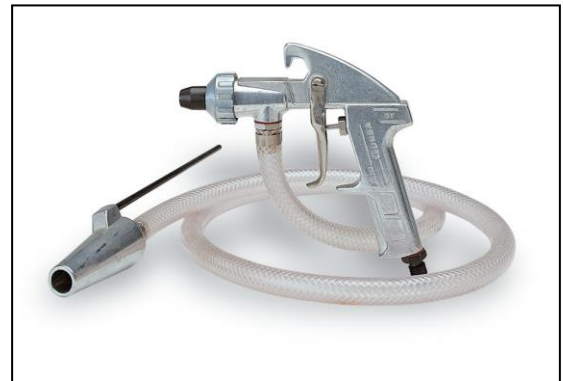

### E21 straalpistool met slang

Inwendige douche van staal. Uitwendige douche van gehard staal 5 of 6 mm. Op verzoek zijn douches leverbaar van extra gehard staal. Voorzien van toevoerslang en vacuüm-pijp. Werkdruk 5-6 bar. Luchtverbruik ca. 250 liter bij 5 bar. Luchtaansluiting 1/4" buitendraad.

Artikelnummer 4121000

### ES21 staalstraalpistool met slang

Dit Economy straalpistool is voorzien van toevoerslang en vacuümpijp. Nozzle diameter 3 mm (geharde uitvoering). De ES21 is geschikt voor kleine en middelgrote objecten. Werkdruk 4-6 bar. Pistoolhuis is vervaardigd van alu druk-gietwerk. Gewicht 1000 gram. Luchtverbruik ca. 180 liter bij 5 bar. Lucht-aansluiting 1/4" buitendraad.

## E22 straalpistool met beker

Straalpistool voor het stralen van kleinere oppervlakken.

Nozzle diameter 3 mm. Zowel binnen- als buitennozzle zijn uit speciaal gehard staal vervaardigd. Aluminium beker met een inhoud van 1 liter. Pistoolhuis in verchromde uitvoering.